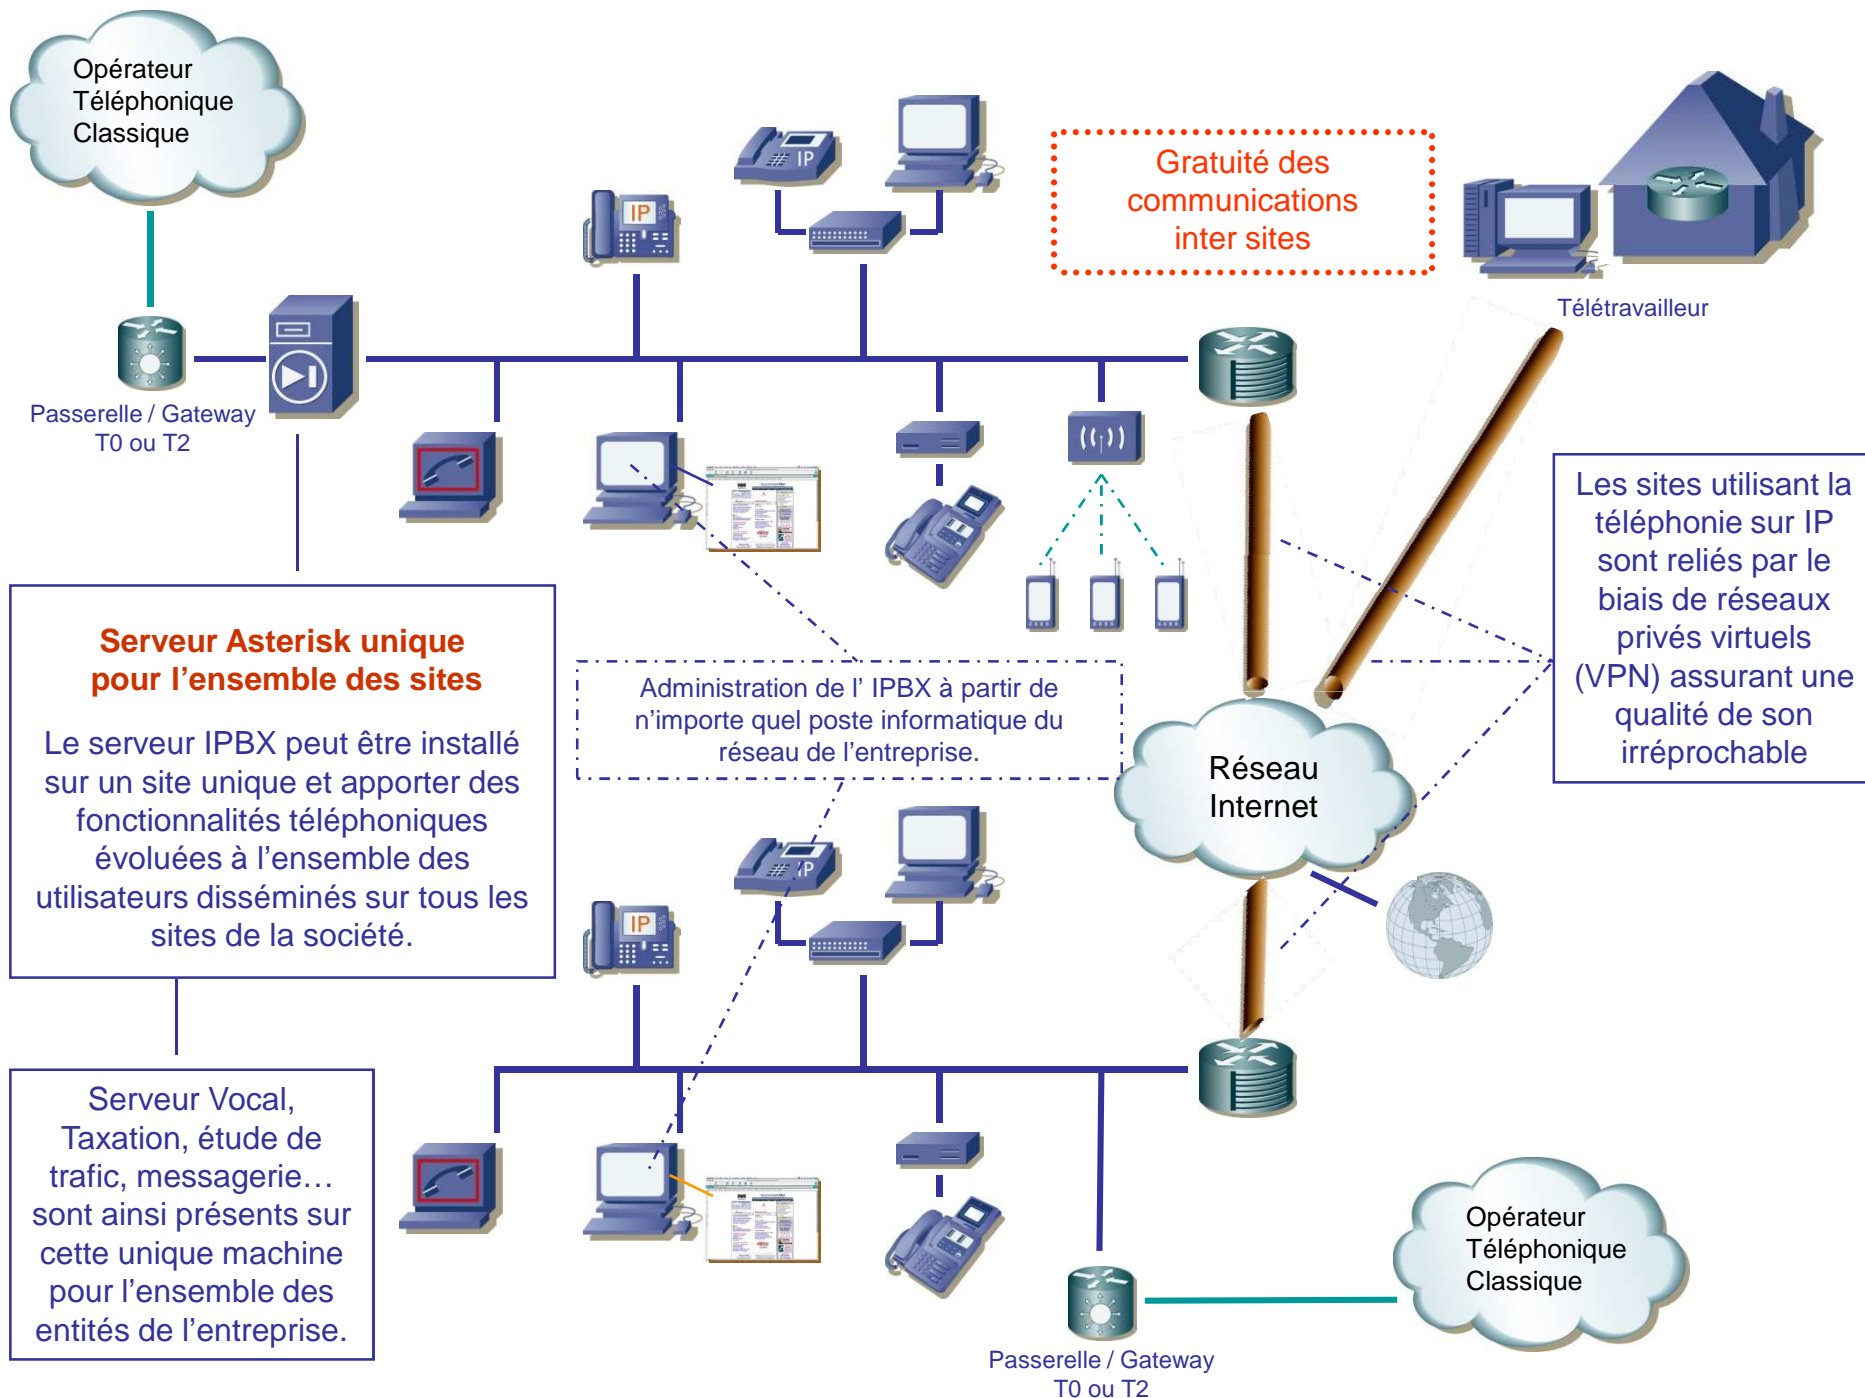

Opérateur
Téléphonique
Classique

Passerelle T0 ou T2

Gratuité des
communications
inter sites

Télétravailleur

**Serveur Asterisk unique
pour l'ensemble des sites**

Le serveur IPBX peut être installé sur un site unique et apporter des fonctionnalités téléphoniques évoluées à l'ensemble des utilisateurs disséminés sur tous les sites de la société.

Administration de l' IPBX à partir de n'importe quel poste informatique du réseau de l'entreprise.

Les sites utilisant la téléphonie sur IP sont reliés par le biais de réseaux privés virtuels (VPN) assurant une qualité de son irréprochable

Réseau Internet

Maison mère aux US

Serveur Vocal, Taxation, étude de trafic, messagerie... sont ainsi présents sur cette unique machine pour l'ensemble des entités de l'entreprise.

Seules des données informatiques transitent ici, le VPN n'est pas nécessaire sauf pour un cryptage assurant plus de sécurité

Opérateur
Téléphonique
Classique

Gratuité des
communications
inter sites

Télétravailleur

Passerelle / Gateway
T0 ou T2

**Serveur Asterisk unique
pour l'ensemble des sites**

Le serveur IPBX peut être installé sur un site unique et apporter des fonctionnalités téléphoniques évoluées à l'ensemble des utilisateurs disséminés sur tous les sites de la société.